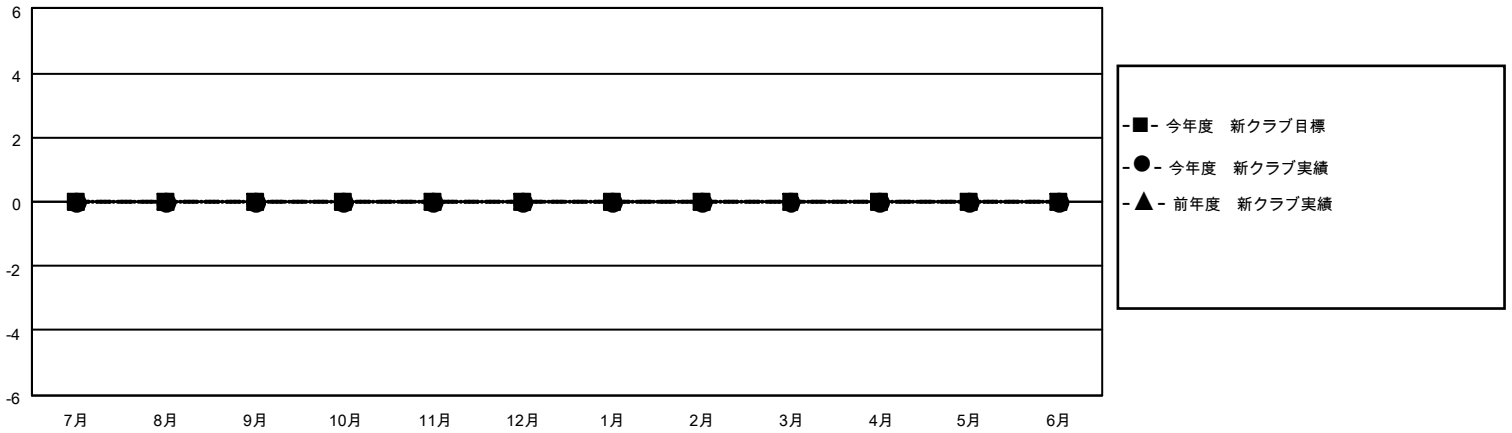

MONTHLY MEMBERSHIP PROGRESS REPORT

地域 JAPAN

District 332 D

Results as of: 9/30/2021

クラブ				名			
結果：2021-2022				結果：2021-2022			
四半期	新クラブ目標	新クラブ	解散クラブ	四半期	会員純増目標	会員増強実績	退会者(転籍を含む)実際
7月/8月/9月	0	0	0	7月/8月/9月	15	48	22
10月/11月/12月	0	0	0	10月/11月/12月	40	0	0
1月/2月/3月	0	0	0	1月/2月/3月	40	0	0
4月/5月/6月	0	0	0	4月/5月/6月	35	0	0

新クラブ目標及び実績累計