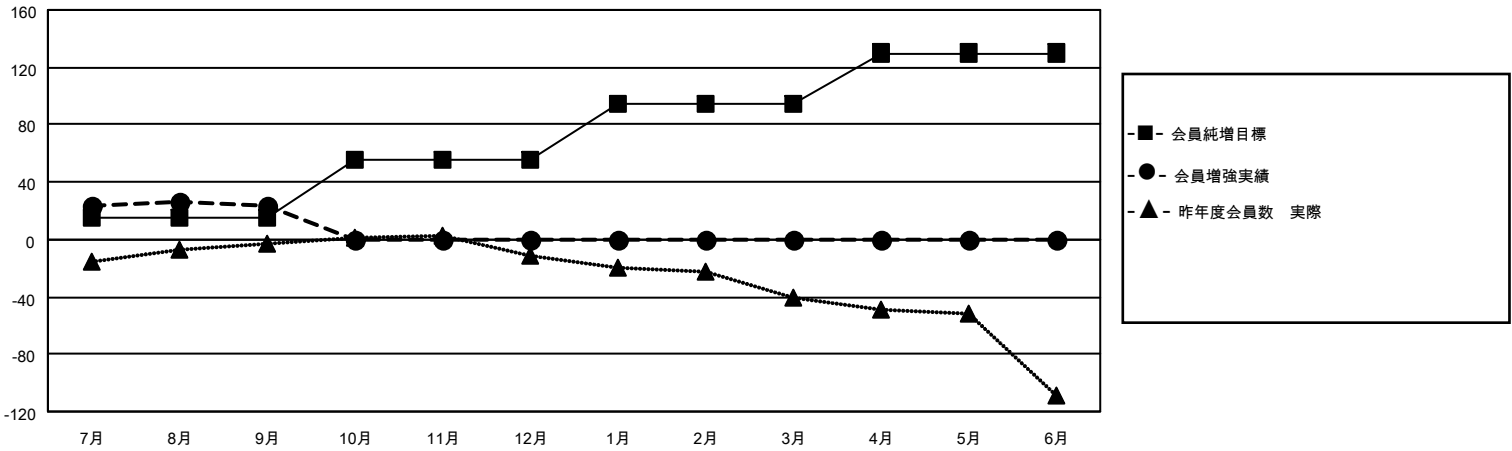

# MONTHLY MEMBERSHIP PROGRESS REPORT

地域 JAPAN

District 332 D

Results as of: 9/30/2021

クラブ				名			
結果：2021-2022				結果：2021-2022			
四半期	新クラブ目標	新クラブ	解散クラブ	四半期	会員純増目標	会員増強実績	退会者(転籍を含む)実際
7月/8月/9月	0	0	0	7月/8月/9月	15	48	22
10月/11月/12月	0	0	0	10月/11月/12月	40	0	0
1月/2月/3月	0	0	0	1月/2月/3月	40	0	0
4月/5月/6月	0	0	0	4月/5月/6月	35	0	0

新クラブ目標及び実績累計

会員目標及び実績累計

解散クラブ: 0	28 CLUBS OF 69 一名以上の新会 員を登録	<b>男女別</b>	
退会者		男性	1,741 (75.47%)
物故会員 3	<a href="#">会員累計データを見るには、ここをクリック</a>	女性	566 (24.53%)
クラブ解散 0		NON BINARY	0 (0.00%)
その他 19		PREFER NOT TO ANSWER	0 (0.00%)
合計 22		世帯主/家族会員合計	960
		国際会費半額の家族会員	509